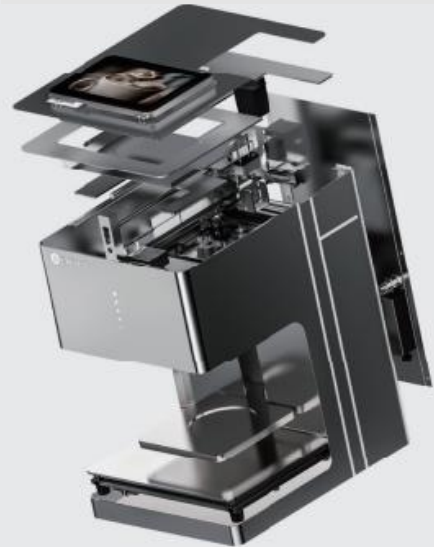

EVEBOT

Fantasia

커피에 판타지를 담다

Fantasia

Evebot의 새로운 커피라떼 프린터 시리즈인 Fantasia로 판타지를 실현하세요. 이 혁신적인 라떼 프린터를 사용하면 거품이 있는 찬 음료나 뜨거운 음료에 순식간에 고해상도 이미지나 텍스트를 만들 수 있습니다.

판매 포인트

흥미

커피잔 속에서 자신의 셀카를 볼 수 있다면 정말 놀랍지 않을까요? 아니면 특별한 메시지를 공유한다면 어떨까요? Fantasia가 한 잔의 커피에 담아내는 놀라움에 고객들은 분명 열광할 것입니다.

뛰어난 안전성

- 독립형 R&D 스프레이 헤드
- 식품안전표준을 충족하는 특허 받은 독점 Box
- 식품안전인증(SGS)을 통과한 식용 잉크

제품 특징

독립형 기계

WiFi 지원 장치가 필요하지 않습니다.

APP 불필요

QR 코드를 스캔하거나 URL
입력으로 간단히 이미지 업로드

빠르고 멋지게

원하는 이미지나 텍스트를
20 초만에 프린트

뜨겁거나 차가운 커피의 거품
위에 자신만의 작품을 디자인

이중 회전 시스템

최상의 시야각을 위해 LCD 터치
스크린을 0°에서 60°로 회전 가능

뛰어난 안전성.

식품안전표준을 충족하는
특허 받은 독점 Box

독립형 R&D 스프레이
헤드
식품안전인증(SGS)을
통과한 식용 잉크

견고함

고품질의 견고한 재료로 만든 풀 메탈
프레임 및 외부

무드 램프

더 편안한 분위기를 자아 내는 매력적인
무드 램프 디자인

사용방법

- 1 거품을 낸 음료 한 컵을 준비한 후 Fantasia 트레이에 놓습니다.
- 2 URL 을 입력하고 휴대전화 갤러리에서 이미지를 업로드하십시오. 즉석에서 셀카를 찍어도 좋고, 클라우드 라이브러리에서 다른 사진을 선택할 수도 있습니다.
- 3 선택한 이미지를 몇 초 안에 프린트하여 개인화되고 흥미로운 사용자 경험을 즐기세요.